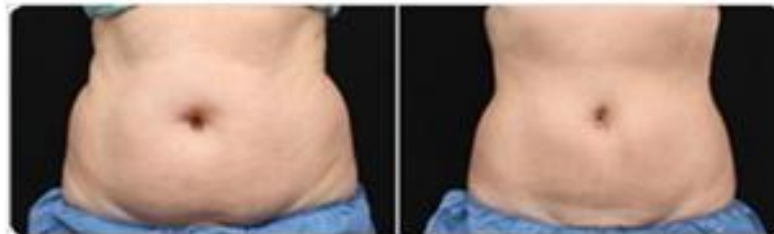

LE PRINCIPE

LE DEROULEMENT

LES RESULTATS

AVANT

8 SEMAINES APRES

DS BEAUTE

29 Avenue Henri Pétin 83 500 La Seyne sur mer

09 82 57 07 11 06 69 74 07 07 www.ds-beaute.com